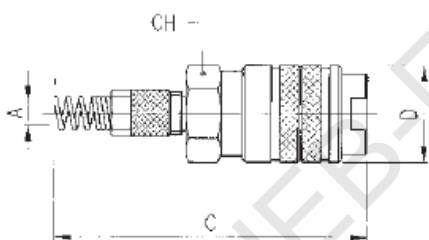

ТЕХНИЧЕСКА ХАРАКТЕРИСТИКА

163

PRESA CON ATTACCO A CALZAMENTO CON MOLLA - COMPRESSION SOCKET WITH SPRING

КУПЛОНГ С ПРУЖИНА

Характеристики:

A	B	C	D	CH	Conf. Pack.
6/4	-	138	24	21	10
8/6	-	143.5	24	21	10
10/8	-	151	24	21	10
12/10	-	161.5	24	21	10

размери

бр.опаковка